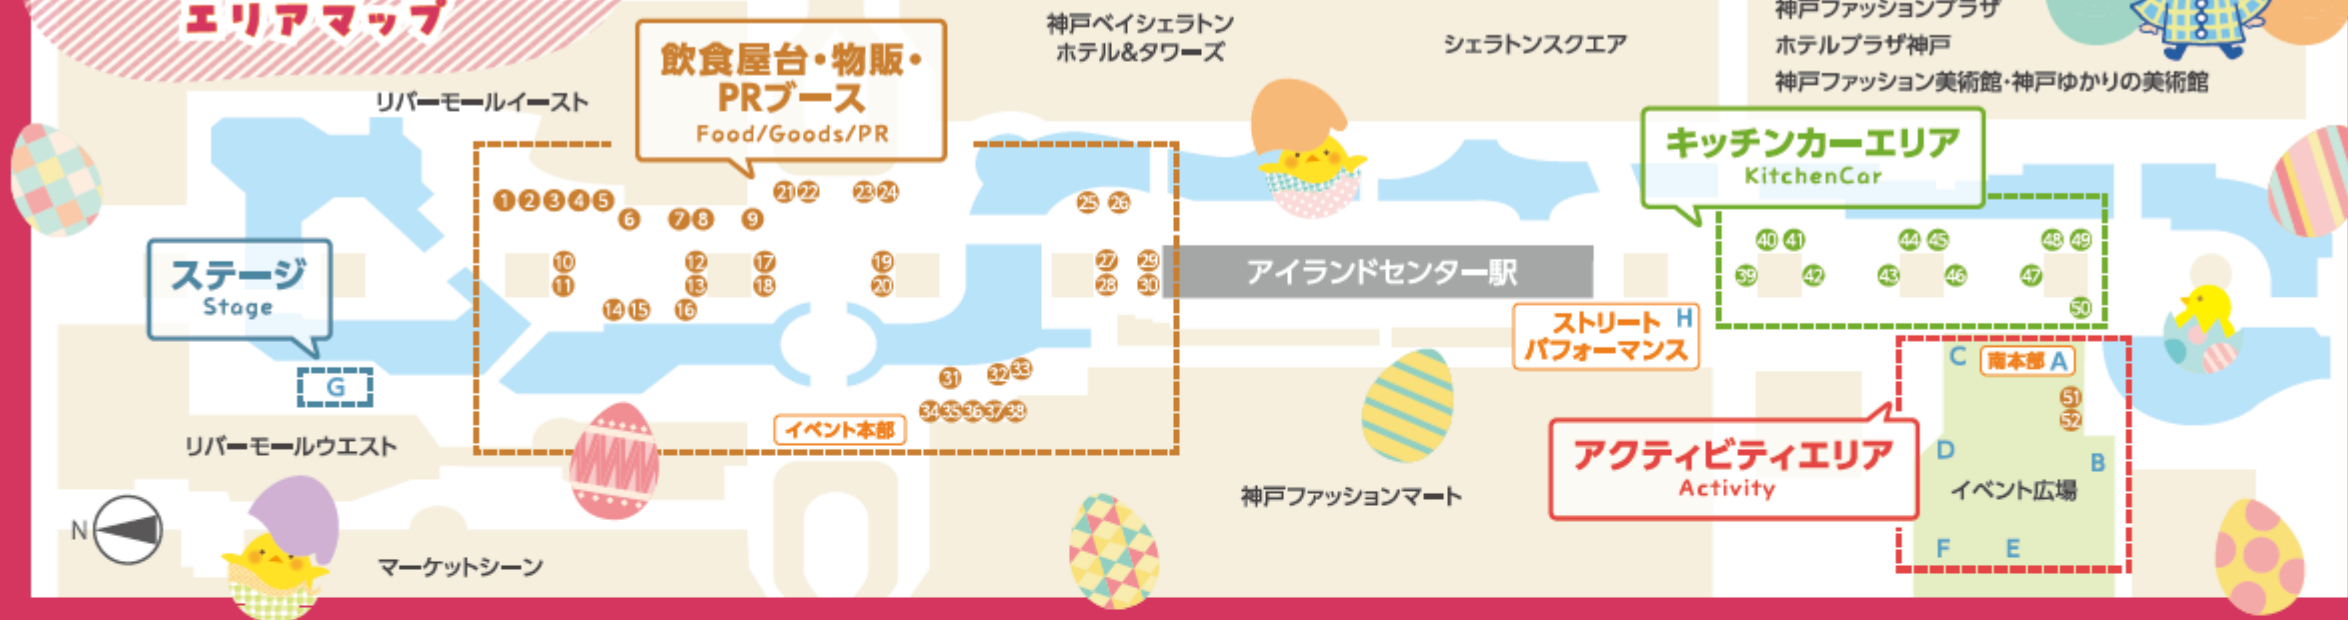

AREA MAP

エリアマップ

六甲アイランドで何倍も楽しくなる春! 食べて遊んで満喫しよう!!

STAGE TIME TABLE

ステージタイムテーブル

22 ± 1st stage

10:50~	オープニング
11:00~11:20	六甲アイランド高校吹奏楽部
11:30~11:50	神戸市立向洋中学校吹奏楽部
12:00~12:20	日本キッズチア連盟ドリームスターズ
12:30~12:45	ホテルプラザ神戸 じゃんけん大会①
12:55~13:15	CL Studio 六甲アイランド校(ダンス)
13:25~13:45	イガング(音楽)
14:00~14:20	西村加奈(ピアノ弾き語り)
14:30~14:50	神戸ファイニースキッズチアスクール
14:55~15:10	ホテルプラザ神戸 じゃんけん大会②
15:20~15:40	O.H.O(音楽)
15:50~16:10	甲南大学 Newport Swing Orchestra
16:20~16:40	MURAI新体操クラブ
16:40~	エンディング

23 日 2st stage

11:30~	オープニング
11:40~12:00	Dance Jammin' [こどもプロジェクト]
12:10~12:30	ちやいんど未来ラボ(ダンス)
12:35~12:50	ホテルプラザ神戸 じゃんけん大会①
13:00~13:20	学校法人 カネディアンアカデミー①
13:30~13:50	学校法人 カネディアンアカデミー②
14:00~14:20	アートカレッジ神戸(歌・ダンス)
14:30~14:50	遥草とみく(ボーカルクニート)
15:00~15:15	ホテルプラザ神戸 じゃんけん大会②
15:20~15:40	'Oli'Oli hawaiian hula studio
15:50~16:10	ロゴスダンススクール
16:15~16:35	魚崎結舞(よさこい)
16:35~	エンディング

飲食店・物販・PR

- ① マルカン(株) 番・ばん群の販売
- ② 株式会社三朋フーズ 冷凍ハンバーグの試食販売
- ③ レインボーキッチン ロングボト
- ④ エストゥルカ ケバブ、トルコアイス
- ⑤ VCTRA クレープ、ホルモン
- ⑥ ロボットプログラミング教室 プロラボ ロボットプログラミング体験
- ⑦ フレディ&友之助のコンホール 子供向けゲーム(コンホール) 23日限定
- ⑧ THE BEST KEBAB ケバブ、ロングボト
- ⑨ Baden Baden キッチンスタイル ロボコ、ポテトアイス、チョコバナナ、クリームソーダ 23日限定
- ⑩ kitchen OHANA ビーフリット、黒豚、ポテト、チーズカツ、ソフトドリンク 他 23日限定
- ⑪ 肉のふる川 ホルモン焼き、豚串、ホルモン焼きうどん、モツネギライス
- ⑫ TORU TORU 焼きそば、フランクフルト、ポテト、牛串
- ⑬ 駄たこ たこ焼き、フランクフルト、ソフトアイス、ソフトドリンク 他
- ⑭ Mr.shrimp ガーリックシュリンプ、アルコール
- ⑮ MID Kitchen 牛串、肉巻きおにぎり
- ⑯ Hatch kitchen 10円パン
- ⑰ なるとキッチン 若鶏半身揚げ、ザンギ
- ⑱ coopy オーჯーハイ、ポテト、ドリンク 23日限定
- ⑲ PLAINS MARKET ホットドッグ、パフェ、アルコール 23日限定
- ⑳ スパイス日和 スパイスカレー、チュロス、チャイ 23日限定
- ㉑ MIYUKI DELICA グラハムケーキ、ソフトドリンク、アルコール 23日限定
- ㉒ 39cafe クレープ